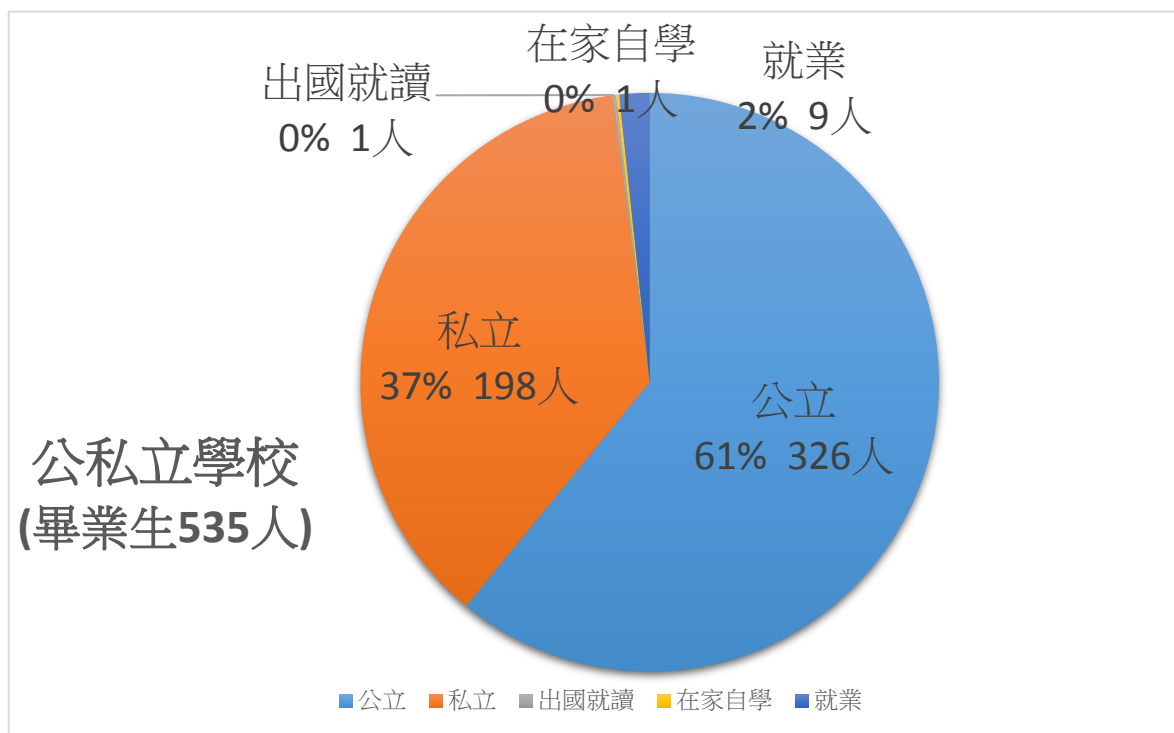

107 畢業生進路調查 (108.6 月畢業生)

群科

土木與建築群 6	土木科	2
	建築科	4
水產群 1	水產養殖科	1
外語群 9	應用日語科	2
	應用外語科	1
	應用英語科	6
家政群 23	化妝品應用與管理科	2
	幼兒保育科(高職)	5
	美容科	13
	嬰幼兒保育科(五專)	3
海事群 1	輪機科	1
	航海科	1
動力機械群 18	汽車科	16
	飛修科	2
商業與管理群 36	企業管理科(五專)	1
	商業經營科	10
	國際貿易科	3
	會計事務科	2
	資料處理科	20
設計群 38	多媒體設計科	1
	室內空間設計科	2
	美工科	4
	陶瓷工程科	6
	廣告設計科	24
	數位遊戲與動畫設計科	1