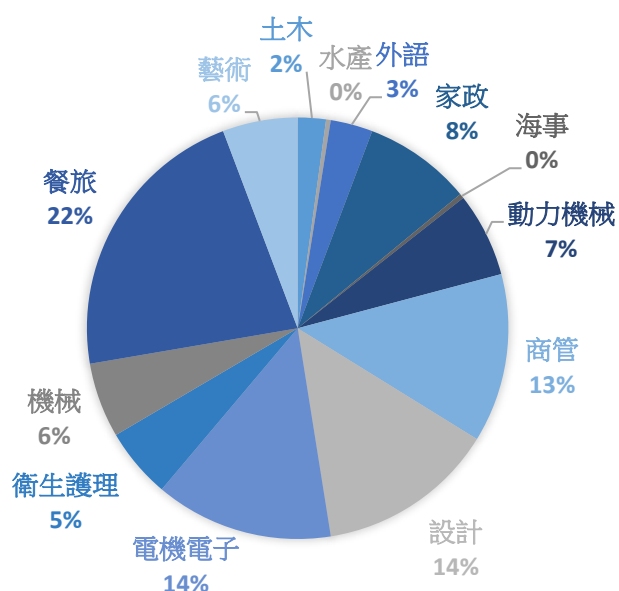

107 畢業生進路調查 (108.6 月畢業生)

群科

土木與建築群 6	土木科	2
	建築科	4
水產群 1	水產養殖科	1
外語群 9	應用日語科	2
	應用外語科	1
	應用英語科	6
家政群 23	化妝品應用與管理科	2
	幼兒保育科(高職)	5
	美容科	13
	嬰幼兒保育科(五專)	3
海事群 1	輪機科	1
	航海科	1
動力機械群 18	汽車科	16
	飛修科	2
商業與管理群 36	企業管理科(五專)	1
	商業經營科	10
	國際貿易科	3
	會計事務科	2
	資料處理科	20
設計群 38	多媒體設計科	1
	室內空間設計科	2
	美工科	4
	陶瓷工程科	6
	廣告設計科	24
	數位遊戲與動畫設計科	1