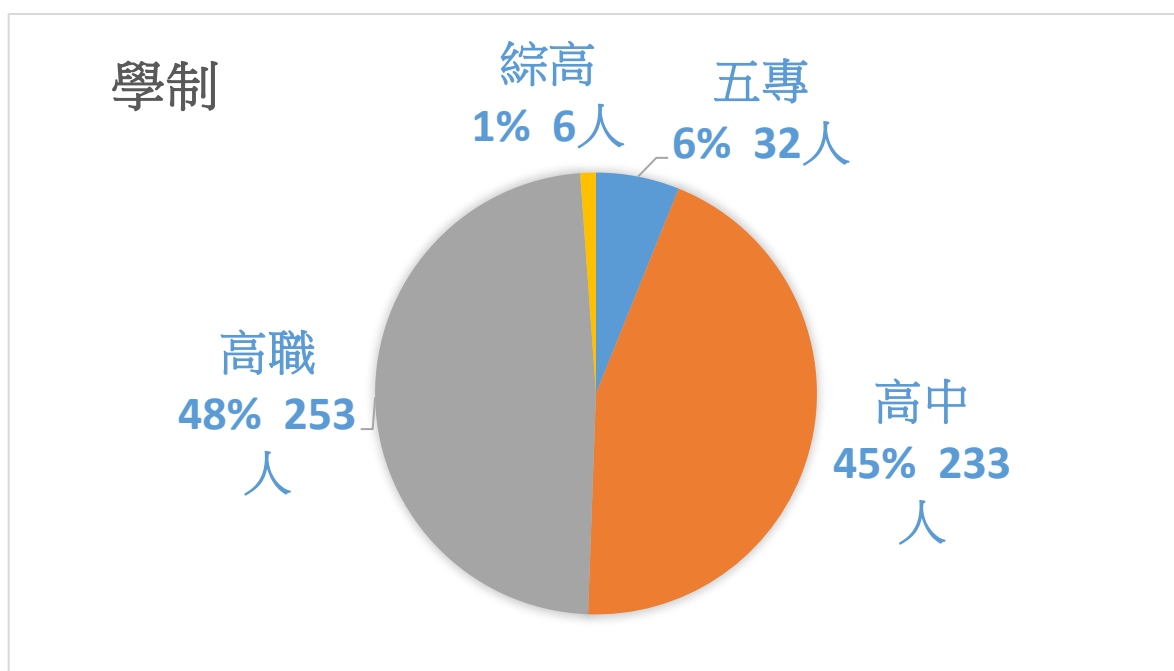

107 畢業生進路調查 (108.6 月畢業生)

群科

土木與建築群 6	土木科	2
	建築科	4
水產群 1	水產養殖科	1
外語群 9	應用日語科	2
	應用外語科	1
	應用英語科	6
家政群 23	化妝品應用與管理科	2
	幼兒保育科(高職)	5
	美容科	13
	嬰幼兒保育科(五專)	3
海事群 1	輪機科	1
	航海科	1
動力機械群 18	汽車科	16
	飛修科	2
商業與管理群 36	企業管理科(五專)	1
	商業經營科	10
	國際貿易科	3
	會計事務科	2
	資料處理科	20
設計群 38	多媒體設計科	1
	室內空間設計科	2
	美工科	4
	陶瓷工程科	6
	廣告設計科	24
	數位遊戲與動畫設計科	1